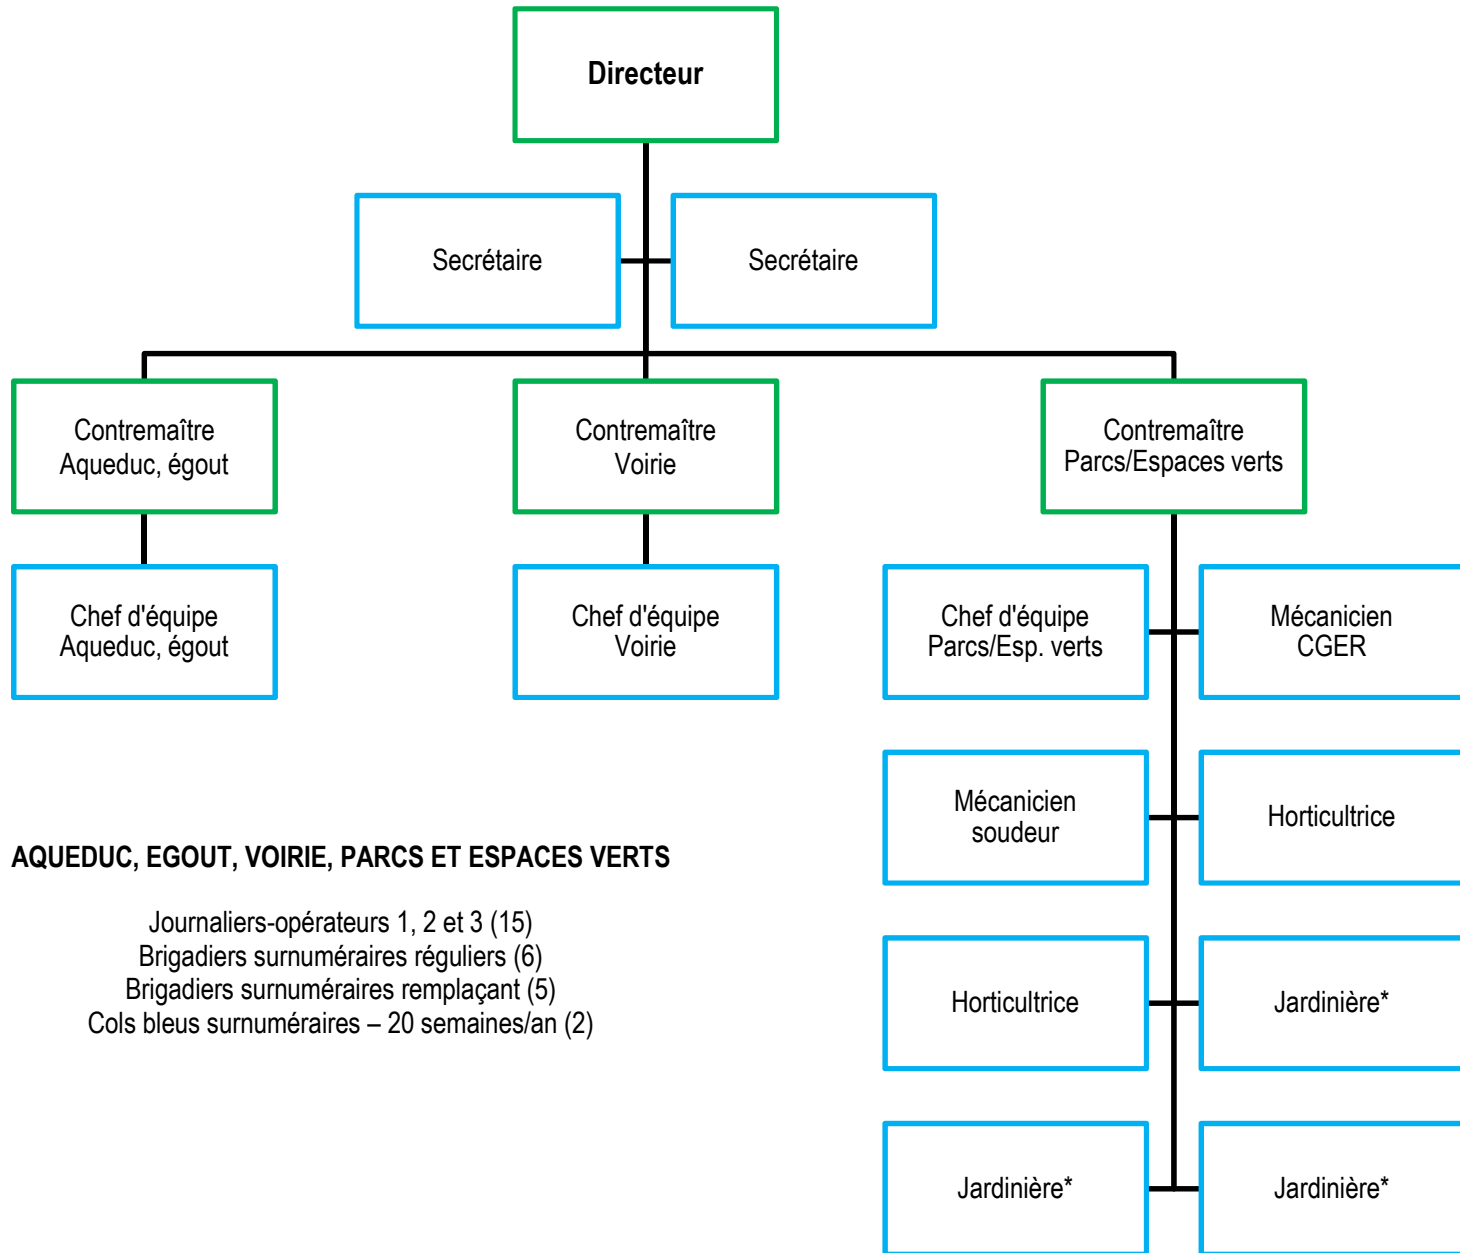

Ville de Mont-Saint-Hilaire

Service des travaux publics

Cadre : 
Régulier : 

AQUEDUC, EGOUT, VOIRIE, PARCS ET ESPACES VERTS

Journaliers-opérateurs 1, 2 et 3 (15)
Brigadiers surnuméraires réguliers (6)
Brigadiers surnuméraires remplaçant (5)
Cols bleus surnuméraires – 20 semaines/an (2)